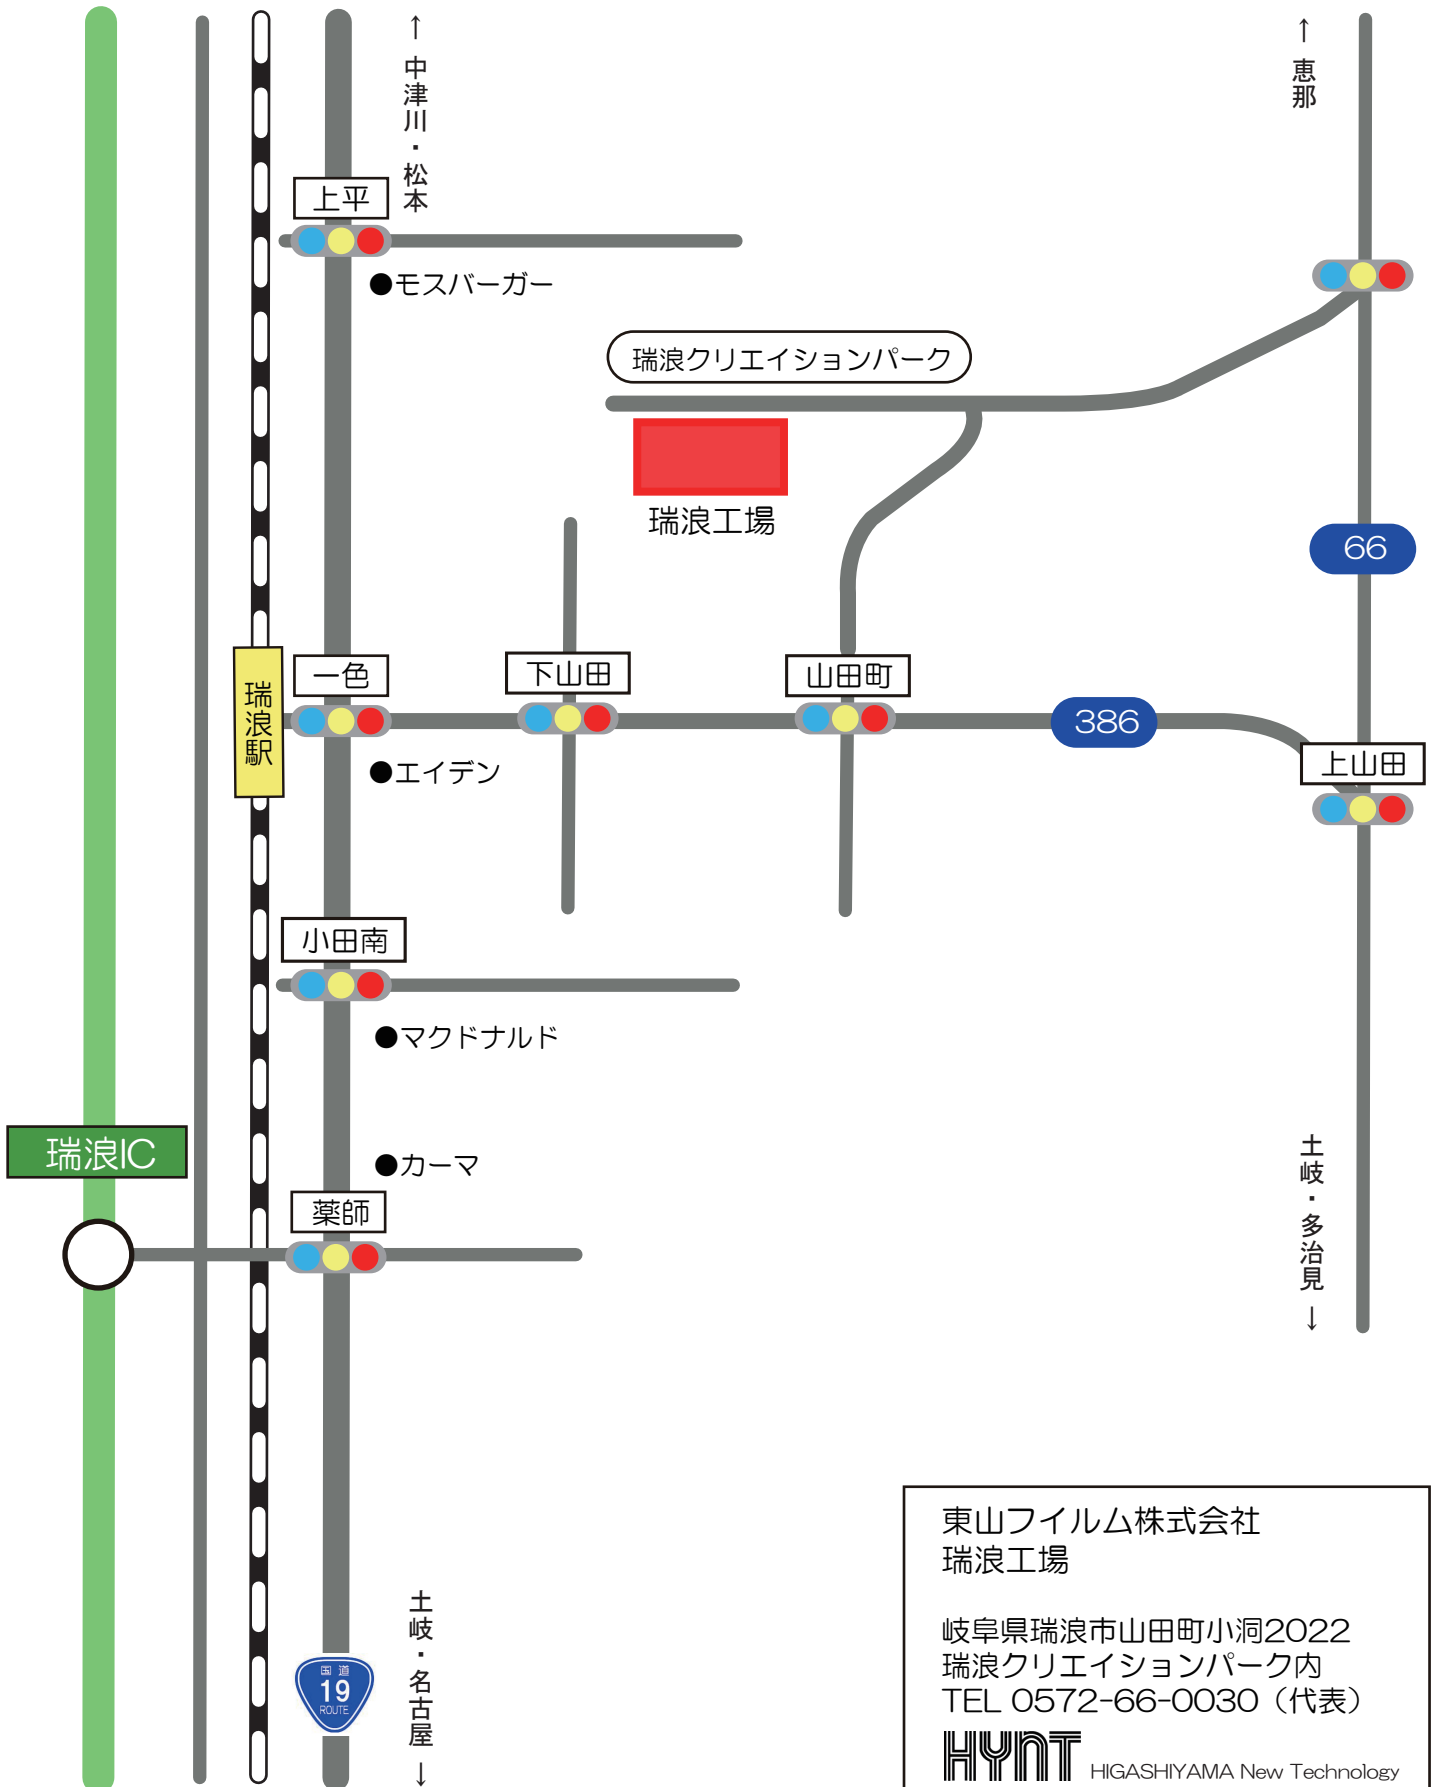

東山フィルム株式会社 瑞浪工場 案内図

中央自動車道 至 土岐JCT
JR中央本線 至 名古屋

東山フィルム株式会社
瑞浪工場

岐阜県瑞浪市山田町小洞2022
瑞浪クリエイションパーク内
TEL 0572-66-0030 (代表)

HYNT HIGASHIYAMA New Technology